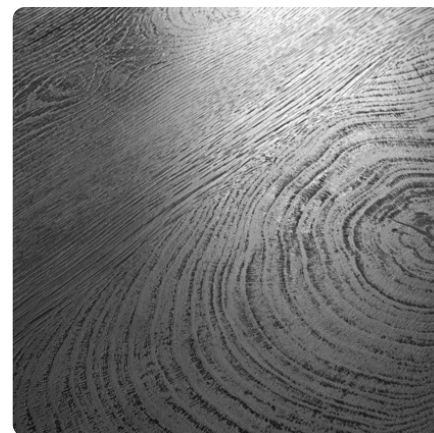

## Hrast Endgrain Classic K5414 RO

Šifra dekora **K5414**

Marka, proizvođač **Kaindl**

Prikaz ploče

Prikaz detalja

Površina

Oznaka	Vrijednost
Svjetlost	<b>srednje</b>
Vrsta dekora	<b>Drvo</b>
Vrsta drvnog dekora	<b>Hrast</b>
Izgled	<b>Okomito</b>
Šifra dekora	<b>K5414</b>
Struktura površine	<b>RO ENDgrain Oak</b>