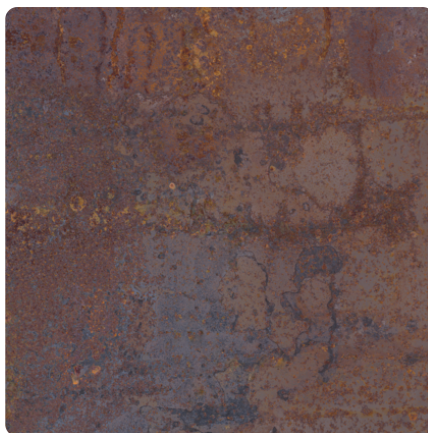

## Rusty Iron K4398 DP

Šifra dekora **K4398**

Marka, proizvođač **Kaindl**

Prikaz ploče

Prikaz detalja

Površina

Oznaka	Vrijednost
Svjetlost	<b>tamno</b>
Vrsta dekora	<b>Metal</b>
Izgled	<b>Apstraktno</b>
Šifra dekora	<b>K4398</b>
Struktura površine	<b>DP Deep Painted</b>
Tip metal	<b>Izgled metala</b>