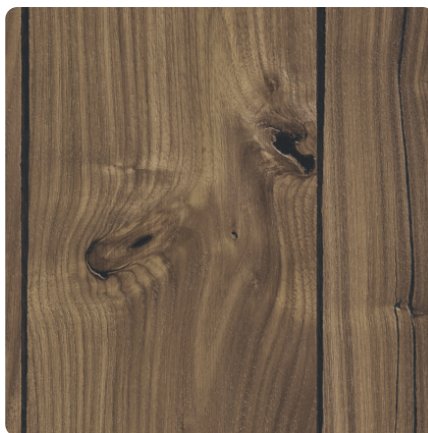

## Orah Almond Expressive K4887 AN

Šifra dekora **K4887**

Marka, proizvođač **Kaindl**

Prikaz ploče

Prikaz detalja

Površina

Oznaka	Vrijednost
Svjetlost	<b>srednje</b>
Vrsta dekora	<b>Drvo</b>
Vrsta drvnog dekora	<b>Orah</b>
Izgled	<b>Okomito</b>
Šifra dekora	<b>K4887</b>