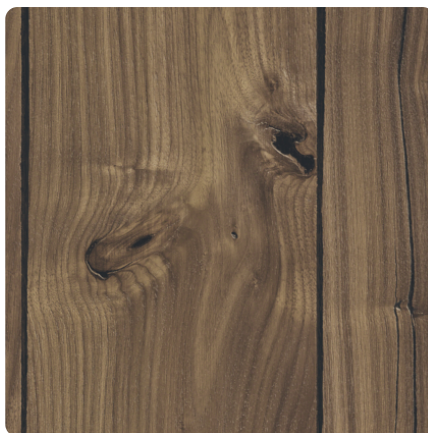

Orah Almond Expressive K4887 AN

Šifra dekora **K4887**

Marka, proizvođač **Kaindl**

Prikaz ploče

Prikaz detalja

Površina

Oznaka	Vrijednost
Svjetlost	tamno
Vrsta dekora	Drvo
Vrsta drvnog dekora	Orah
Izgled	Okomito
Šifra dekora	K4887
Struktura površine	AN Authentic Nature