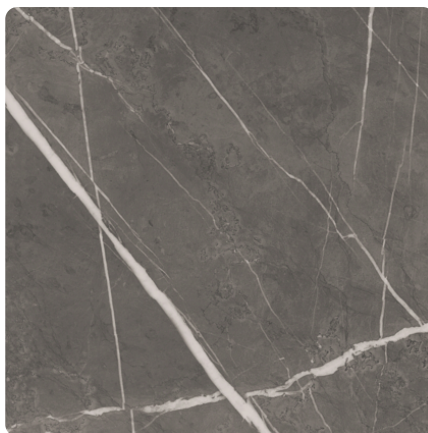

Pietra Grey K4892 DP

Šifra dekora **K4892**

Marka, proizvođač **Kaindl**

Prikaz ploče

Prikaz detalja

Površina

Oznaka	Vrijednost
Svjetlost	srednje
Vrsta dekora	Kamen
Izgled	Apstraktno
Šifra dekora	K4892
Struktura površine	DP Deep Painted
Vrsta kamena	Kamen

Marka, proizvođač

Proizvodi s ovim dekorom

Radna ploča laminat

Kaindl radna ploča G-profil R=3mm K4892 DP Pietra Grey

Šifra proizvoda
50153/4892

Debljina
38 mm

Dužina
4100 mm

više informacija <http://www.frischeis.hr/decorfinder/Pietra-Grey-K4892-DP~d6822855>