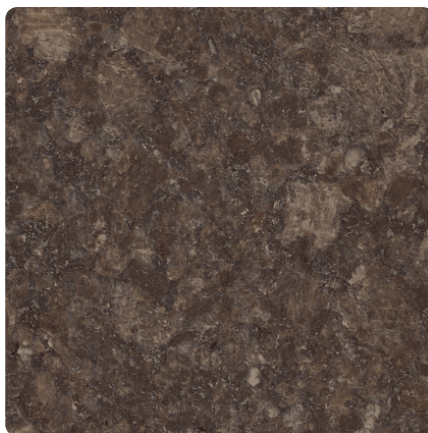

Steel Grey Coffee K4894 DP

Šifra dekora **K4894**

Marka, proizvođač **Kaindl**

Prikaz ploče

Prikaz detalja

Površina

Oznaka	Vrijednost
Svjetlost	tamno
Vrsta dekora	Kamen
Izgled	Apstraktno
Šifra dekora	K4894
Struktura površine	DP Deep Painted
Vrsta kamena	Kamen

Marka, proizvođač

Proizvodi s ovim dekorom

Radna ploča laminat

Kaindl radna ploča G-profil R=3mm K4894 DP Steel Grey Coffee

Šifra proizvoda
50153/4894

Debljina
38 mm

Dužina
4100 mm

više informacija <http://www.frischeis.hr/decorfinder/Steel-Grey-Coffee-K4894-DP-d6979808>

Skenirajte QR-kod i idite izravno na stranicu dekora našeg online shopa.

ABS rubna traka

ABS traka 660K K4894 DP Steel Grey Coffee

Šifra proizvoda

23267/0231

Širina

44 mm

više informacija <http://www.frischeis.hr/decorfinder/Steel-Grey-Coffee-K4894-DP~d6979808>