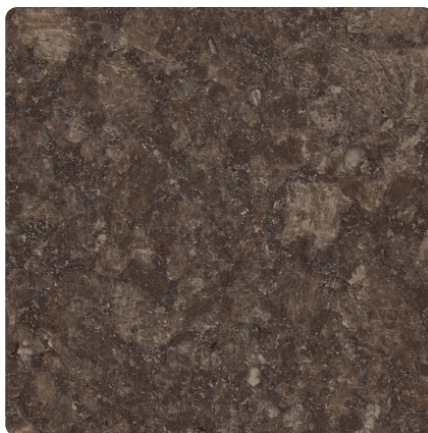

Steel Grey Coffee K4894 DP

Šifra dekora **K4894**

Marka, proizvođač **Kaindl**

Prikaz ploče

Prikaz detalja

Površina

Oznaka	Vrijednost
Svjetlost	tamno
Vrsta dekora	Kamen
Izgled	Apstraktno
Šifra dekora	K4894
Vrsta kamena	Kamen

Marka, proizvođač

Proizvodi s ovim dekorom

ABS rubna traka

ABS traka 660K K4894 DP Steel Grey Coffee

Šifra proizvoda

23267/0231

Širina

44 mm

više informacija <http://www.frischeis.hr/decorfinder/Steel-Grey-Coffee-K4894-DP-d6979808>

Skenirajte QR-kod i idite izravno na stranicu dekora našeg online shopa.

Radna ploča laminat

Kaindl radna ploča G-profil R=3mm K4894 DP Steel Grey Coffee

Šifra proizvoda

50153/4894

Debljina

38 mm

Dužina

4100 mm

više informacija <http://www.frischeis.hr/decorfinder/Steel-Grey-Coffee-K4894-DP-d6979808>

Skenirajte QR-kod i idite izravno na stranicu dekora našeg online shopa.