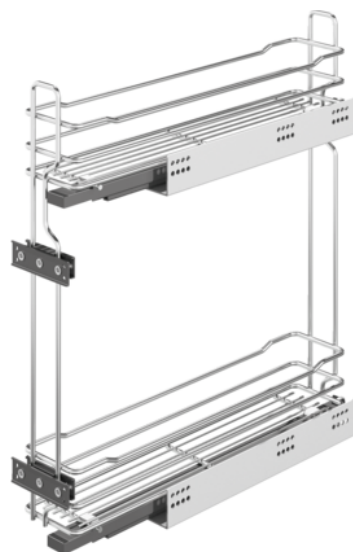

Häfele Donji ormar prednji sustav punog izvlačenja ormara s žičanim dnom za montažu iza frontu nosivost 12kg

Šifra proizvoda	Debljina	Dužina	Širina
71549/0200	0 mm	0 mm	150 mm

3D podešavanje preko prednjeg spajanja

Izvedba: žičano dno

Materijal: Izvalaka i košare: čelik

Površina/boja:

Izvalaka: praškasto premazano, antracit,
vodilice : pocinčane
košare: kromirane

Vrsta izvlačenja: prigušeno puno izvlačenje

Za korpus širine: 150 mm

Unutarnja širina korpus: 101 mm

Unutarnja dubina korpusa: 515 mm

Dimenzija A: 13 mm

Nosivost: 12 kg

Dimenzija (Š x D): 95 x 485 mm

Graničnik: desno

Montaža: za pričvršćenje vijcima na bočni zid ili frontu

KARAKTERISTIKE

SPECIFIKACIJA

Širina **150 mm**

više informacija <http://www.frischeis.hr/shop/okov/opremanje-kuhinje-/oprema-za-ormare-i-garderobe/hafele-donji-ormar-prednji-sustav-punog-izvlacenja-ormara-s-zicanim-dnom-za-montazu-iza-frontu-nosivost-12kg-p12347336>