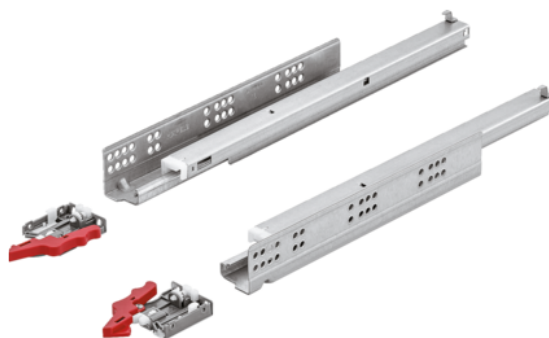

Häfele Skrivene vodilice Matrix Runner UM A30 puno izvlačenje nosivost 30kg samouvlačenje amortizacija uvlačenja, montaža spojke 550mm

Šifra proizvoda Debljina Dužina Širina
71433/0187 **0 mm** **550 mm** **0 mm**

Materijal: čelik

Površina: pocinčano

Dimenzije:

maks. širina ladice SB = svijetla širina korpusa - 42 mm + 2 x debljine bočnog zida ladice

Za debljinu bočne stijenke: 16 mm

Izvedba: samo uvlačenje uz amortizaciju uvlačenja

Dužina ladice SL: 550 mm

Dubina korpusa: 568 mm

Izvlačna duljina: AL 538 mm

KARAKTERISTIKE

SPECIFIKACIJA

Dužina	550 mm
Težina	2,3 kg
Okovi za namještaj	
Grupa proizvoda	Vodilice ladica
Osnovni materijal	Čelik
Površina	Pocinčano
Proizvođački broj	433.03.187
Nosivost	30 kg

više informacija <http://www.frischeis.hr/shop/okov/ladice-i-vodilice-/vodilice-za-ladice/hafele-skrivene-vodilice-matrix-runner-um-a30-puno-izvlačenje-nosivost-30kg-samouvlačenje-amortizacija-uvlačenja--montaza-spojke-550mm~p13942257>