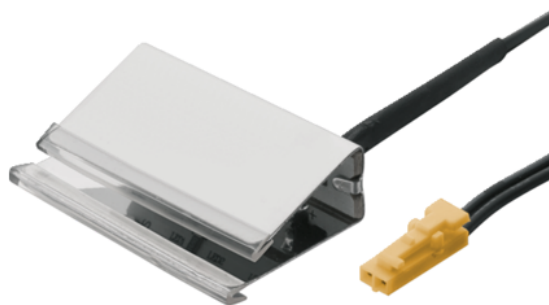

## Häfele Nadogradne svjetiljke za osvjetljavanje ruba stakla Look LED 2019 12V dnevna boja svjetla 6000K

Šifra proizvoda	Debljina	Dužina	Širina
<b>71833/0120</b>	<b>0 mm</b>	<b>40 mm</b>	<b>0 mm</b>

Za razne mogućnosti primjene ovisne o vrsti izrade i debljini stakla

Primjena: za pozadinsko osvjetljavanje staklenih polica debljine od 6-12 mm

Broj LED ica: 3

Montaža: za navlačenje na stakleni rub

Boja svjetla: dnevna 6000 K

Svjetlosni tok: 19 lm

Snaga: 0,200 W

Indeks prikaza svjetlosti: 84

### SPECIFIKACIJA

Dužina **40 mm**

#### Okovi za namještaj

Grupa proizvoda **Svjetiljka**

Osnovni materijal **Nehrđajući čelik**

Boja **Srebrno**

Proizvođački broj **833.74.120**

Dužina **40 mm**

više informacija <http://www.frischeis.hr/shop/okov/rasvjeta-i-elektricno-pogonjeni-okovi-/rasvjeta/hafele-nadogradne-svjetiljke-za-osvjetljavanje-ruba-stakla-look-led-2019-12v-dnevna-boja-svjetla-6000k-p14057046>