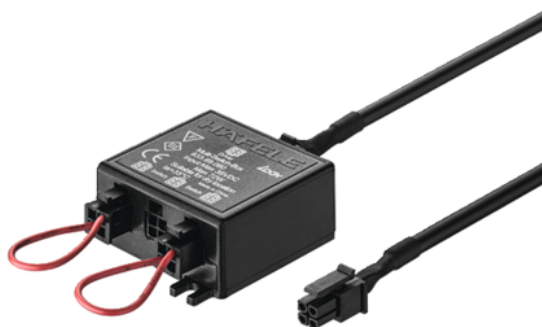

Häfele Multi prekidač sklopka sa križnim spajanjem Loox LED 40x38x17mm

Šifra proizvoda 71833/0064 Debljina 0 mm Dužina 0 mm Širina 0 mm

Za sustav 12 V, 24 V

Primjena jedna mreža sa 2 - 3 prekidača

Stand by : 1,300 W

Snaga: 75 W

Funkcija: on/off na raznim prekidačima

Dimenzija (d x š x v): 40 x 38 x 17 mm

Izvedba: sa križnim prekidačem

KARAKTERISTIKE

SPECIFIKACIJA

Težina **0,084 kg**

Okovi za namještaj

Grupa proizvoda **Prekidači i sustavi**

Osnovni materijal **Plastika**

Boja **Crno**

Proizvođački broj **833.89.064**

Osvjetljenje

Sistem **Loox**

Potrošnja energije u stanju pripravnosti (stand-by) **1,3 unit.W**

Sustavi utikača **višestruki sklopni sustavi**

više informacija <http://www.frischeis.hr/shop/okov/rasvjeta-i-elektricno-pogonjeni-okovi-/rasvjeta/hafele-multi-prekidac-sklopka-sa--kriznim-spajanjem-loox-led-40x38x17mm~p14057112>