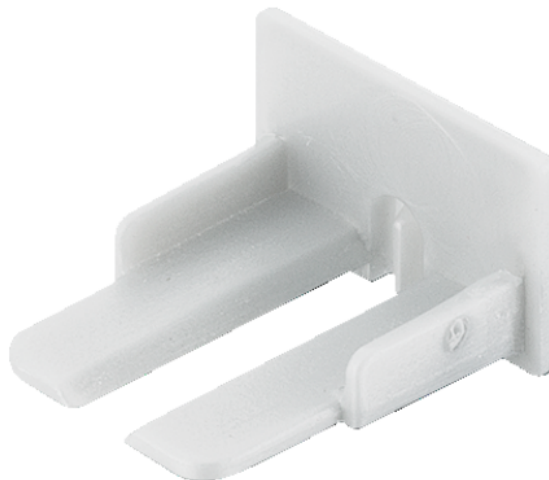

Häfele Završna kapa za podgradni profil 2191

Šifra proizvoda 71833/0821	Debljina 0 mm	Dužina 0 mm	Širina 0 mm
--------------------------------------	-------------------------	-----------------------	-----------------------

Materijal: plastika

Boja/površina: srebrne boje

Izvedba: s propusnost za kabela

primjereno za podgradni profil Häfele Loox, Profil 2190

Montaža: za utiskivanje

KARAKTERISTIKE

SPECIFIKACIJA

Okovi za namještaj

Grupa proizvoda	Profili i kabelski kanali
Osnovni materijal	Plastika
Boja	Srebrno
Proizvođački broj	833.74.821

Osvjetljenje

Sistem	Loox
Profili i kanalice za kabal	Podgradni profil

više informacija <http://www.frischeis.hr/shop/okov/rasvjeta-i-elektricno-pogonjeni-okovi-/rasvjeta/hafele-zavrsna-kapa-za-podgradni-profil--2191~p14057249>