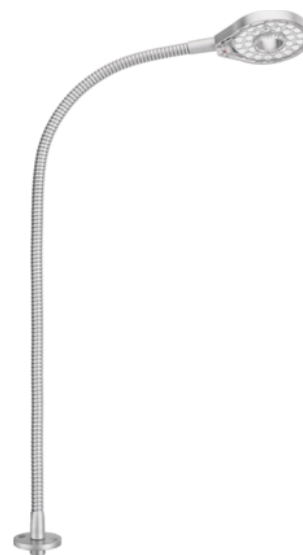

Häfele Nadogradne svjetiljke Loox LED 3018 24 V boja svjetla hladno bijela 4000K za upuštenu montažu

Šifra proizvoda	Debljina	Dužina	Širina
71833/2000	0 mm	450 mm	0 mm

Primjena: svjetiljka za čitanje, fleksibilno spot osvjetljenje

Izvedba: prekidač na dodir sa integriranim regulatorom osvjetljenja na glavi svjetiljke

Indeks prikaza boje: 80

Montaža: upuštena

Kut: 67°

Vrsta zaštite: IP20

Boja svjetla: hladna bijela 4000 K

Snaga: 2,75 W

Svjetlosni tok: 165 lm

Potrošnja energije: 2,890 kWh/1000 h

Razred energetske učinkovitosti: A

Iskoristivost svjetla: 60 lm/W

KARAKTERISTIKE

SPECIFIKACIJA

Dužina **450 mm**

više informacija <http://www.frischeis.hr/shop/okov/rasvjeta-i-elektricno-pogonjeni-okovi-/rasvjeta/hafele-nadogradne-svjetiljke-loox-led-3018-24-v-boja-svjetla-hladno-bijela-4000k-za-upustenu-montazu~p14057295>

Skeniranjem QR koda izravno dolazite do stranice proizvoda u našoj online trgovini.

Okovi za namještaj

Grupa proizvoda	Svijetiljka
Osnovni materijal	Plastika
Boja	Srebrno
Proizvođački broj	833.77.000
Promjer	60 mm