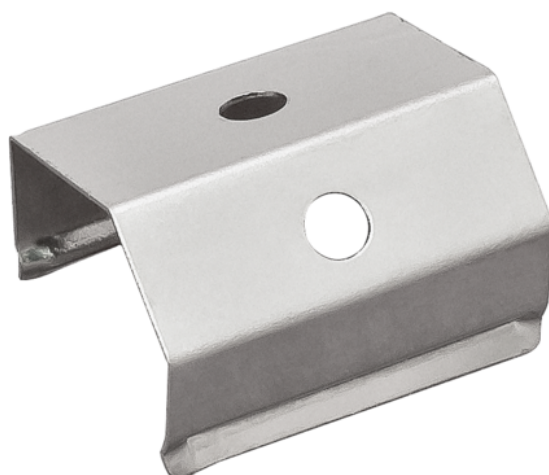

Häfele Držač za aluminijski profili 40° Loox za LED vrpce 2013/2015/3013/3015

Šifra proizvoda Debljina Dužina Širina
71833/1833 **0 mm** **0 mm** **0 mm**

Clip 40°

Dužina: 22 mm

Širina: 19 mm

KARAKTERISTIKE

SPECIFIKACIJA

Težina **0,006 kg**

Okovi za namještaj

Grupa proizvoda **Profili i kabelski kanali**

Osnovni materijal **Nehrđajući čelik**

Boja **Srebrno**

Proizvođački broj **833.74.833**

Dužina **22 mm**

Osvjetljenje

Sistem **Loox**

Profili i kanalice za kabal **Podgradni profil**

više informacija <http://www.frischeis.hr/shop/okov/rasvjeta-i-elektricno-pogonjeni-okovi-/rasvjeta/hafele-drzac-za-aluminijski-profil-40-loox-za-led-vrpce-2013201530133015~p14058225>