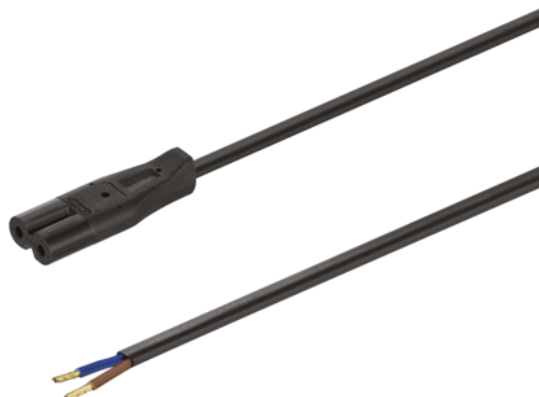

## Häfele Transformator napajanja s licnom za direktan priključak EU

Šifra proizvoda	Debljina	Dužina	Širina
<b>71833/0009</b>	<b>0 mm</b>	<b>2.000 mm</b>	<b>0 mm</b>

Napajanje bez utikača s direktnim priključkom

Vrsta utikača: direktan priključak EU

Duljina: 2000 mm

### SPECIFIKACIJA

Dužina	<b>2.000 mm</b>
Težina	<b>0,079 kg</b>
<b>Okovi za namještaj</b>	
Grupa proizvoda	<b>Napajanja i opskrbni vodovi</b>
Proizvođački broj	<b>833.89.009</b>
Dužina	<b>2000 mm</b>
<b>Osvjetljenje</b>	
Vrsta utičnice	<b>EU</b>
Napajanja i opskrbni vodovi	<b>Naponski vod</b>

više informacija <http://www.frischeis.hr/shop/okov/rasvjeta-i-elektricno-pogonjeni-okovi-/rasvjeta/hafele-transformator-napajanja-s-licnom-za-direktan-prikljucak-eu--p14059442>

Skeniranjem QR koda izravno dolazite do stranice proizvoda u našoj online trgovini.