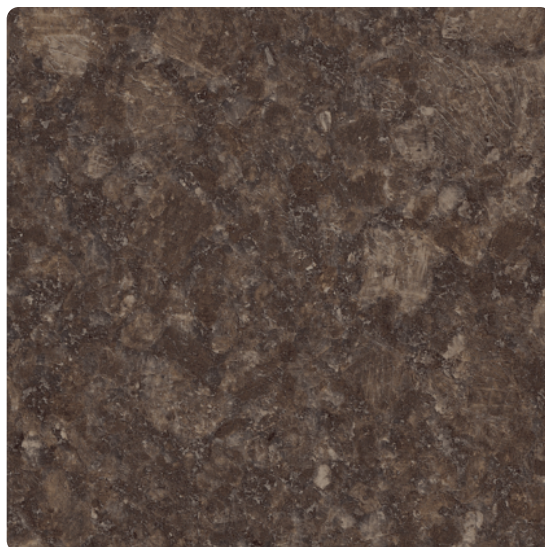

ABS traka 660K K4894 DP Steel Grey Coffee

Šifra proizvoda Širina Debljina x dužina
23267/0231 44 mm 1 x 100 000 mm

Kao element dizajna i oblikovanja vrlo je važan za vizualni opći dojam: Nudi mogućnost naglašavanja individualnog karaktera ili se diskretno uklapa u sam dekor. Bilo da je diskretna ili da privlači pozornost – samo kvalitetna rubna traka udovoljava svim zahtjevima.

DEKOR

Steel Grey Coffee K4894 DP
Struktura površine Deep Painted

KARAKTERISTIKE

SPECIFIKACIJA

Debljina	1 mm
Širina	44 mm
Dužina	100.000 mm
Težina	0,05 kg
Rubna traka	
Vrsta	ABS

više informacija <http://www.frischeis.hr/shop/ploca/rubna-traka/abs-rubna-traka-/abs-traka-660k-k4894-dp-steel-grey-coffee~p14210790>