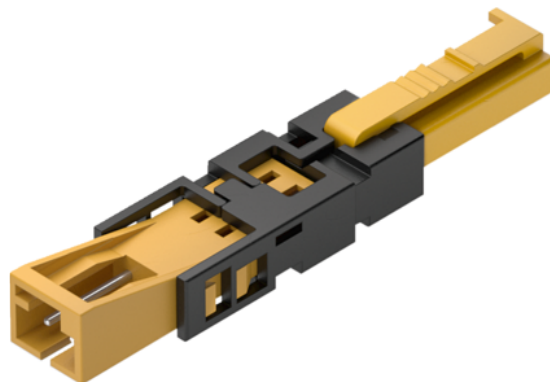

## Häfele Adapter Loox-trošilo - Loox5-transformator - 12V

Šifra proizvoda	Debljina	Dužina	Širina
<b>71833/3753</b>	<b>0 mm</b>	<b>0 mm</b>	<b>0 mm</b>

Napon: 12 V

Snaga: maks. 42 W

Primjena:

Za priključivanje trošila Loox na transformatore Loox5 ili razvodnike Loox5. Prikladno za sva trošila s utikačem Loox, primjerice, monokromatska rasvjetna tijela, razvodnici, stanice za punjenje, uređaji za miješanje boje za univerzalno bijelu boju i RGB te okovi s električnim pogonom, konverteri itd.

Strujno opterećenje: 3.5 A

Promjer rupe Ø: 12 mm

Napomena:

Nije prikladno za 3-polne utikače (univerzalno bijela boja) ili 4-polne utikače (RGB).

Strujna opteretivost ograničena je na 3,5 A.

Pazite na opteretivost snagom!

## KARAKTERISTIKE

**Osvjetljenje**

attr.Strombelastbarkeit	<b>3,5 unit.A</b>
Napon	<b>12 V</b>
Sistem	<b>Loox, Loox5</b>
Napajanja i opskrbeni vodovi	<b>Adapter</b>

više informacija <http://www.frischeis.hr/shop/okov/rasvjeta-i-elektricno-pogonjeni-okovi-/rasvjeta/hafele-adapter-loox-trosilo---loox5-transformator---12v~p14430577>