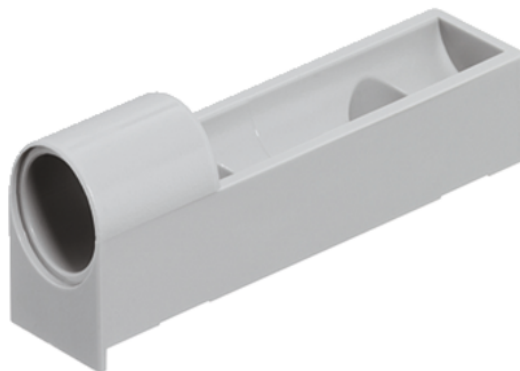

## Häfele Linearna adapter pločica

Šifra proizvoda      Debljina      Dužina      Širina  
**71356/0010**      **0 mm**      **0 mm**      **0 mm**

Montaža: vijcima

bez pomoći pozicioniranja

### SPECIFIKACIJA

Težina      **0,04 kg**