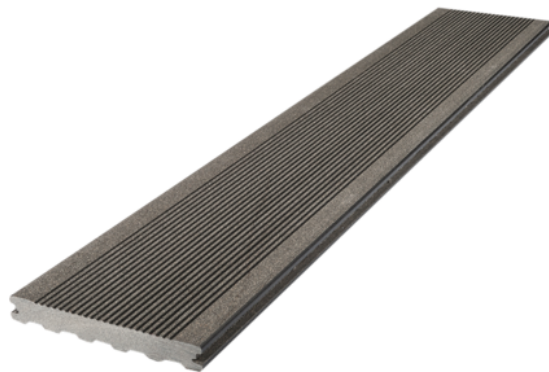

WPC podnica za terase Silvadec profilirana, siva Antracit

Šifra proizvoda	Debljina	Širina	Dužina
55606/0402	23 mm	138 mm	4 000 mm

Monoekstrudirane podnice za terasu Silvadec Elegance su jednostrane masivne pune podnice. Nedostatak komora znači trajnost konstrukcije, ujednačenu postojanu boju i mogućnost obrade poput punog drva. Bezvremenska užljebljena površina i skriveni sustav pričvršćivanja čine Silvadec Elegance kompozitnu podnicu nezamjenjivu i daje autentični izgled. Potpuno prirodan i privremeni učinak tamnjenja dovodi do blage promjene boje Elegance podnica nakon prvog izlaganja UV svjetlu. Nakon nekoliko tjedana na otvorenom izloženosti UV svjetlu i kiši, boja podnica se stabilizira i poprima izvornu boju. Podnica se sastoji od 2/3 drvene piljevine i 1/3 HDPE polietilena time je ekološka stoga ne šteti ljudima niti okolišu.

KARAKTERISTIKE

Profilirano - Silvadec Elegance	Bez iverja	Lagano održavanje
Otpornost na mrlje	Sigurno i protuklizno	Otpornost na mraz

SPECIFIKACIJA

Debljina	23 mm
Širina	138 mm
Dužina	4.000 mm
Težina	8,607 kg
Podnica	
Model	Elegance
Vrsta drva/materijal	WPC
Površina	optionvalue.terraceSurface6
Izrada podnice	Puna podnica

više informacija <http://www.frischeis.hr/shop/terasa/wpc-podnice-za-terase/wpc-podnica-za-terase-silvadec-profilirana--siva-antracit-p14558835>

Skeniranjem QR koda izravno dolazite do stranice
proizvoda u našoj online trgovini.

Podnica

Nijansa boje	antracit
Razmak potkonstrukcije	400 mm

PRIBOR

Pribor za WPC

WPC Silvadec dupla kopča s vijcima

Šifra proizvoda	Debljina	Širina	Dužina
55606/0121	0 mm	0 mm	0 mm

WPC kopča s vijkom Silvadec