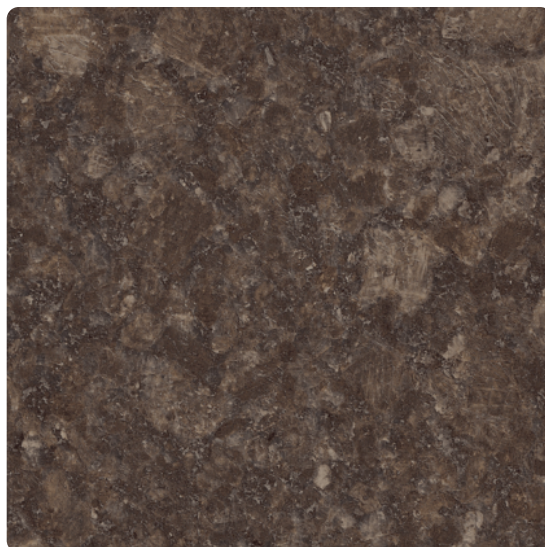

Kaindl radna ploča G-profil R=3mm K4894 DP Steel Grey Coffee

Šifra proizvoda	Debljina	Dužina	Širina
50153/4894	38 mm	4.100 mm	600 mm

Izdržljivi dizajnerski komadi. Otporne su na udarce i abraziju, postojeane na svjetlost i apsolutno moderne: Kaindl radne ploče. Zahvaljujući autentičnim površinskim strukturama, prirodni mat i sjajni dekori drva i kamena točno su onako kako izgledaju.

DEKOR

Steel Grey Coffee K4894 DP
Struktura površine Deep Painted

KARAKTERISTIKE

Postojanost na svijetlo

Jednostavno za održavanje

Velika otpornost

Zaobljene rubne trake bez razmaka-fuge

Higijenski

SPECIFIKACIJA

Debljina	38 mm
Širina	600 mm
Dužina	4.100 mm
Težina	69,7 kg

više informacija <http://www.frischeis.hr/shop/ploca/radna-ploca/radna-ploca-laminat/kaindl-radna-ploca-g-profil-r%253d3mm-k4894-dp-steel-grey-coffee--p15118984>