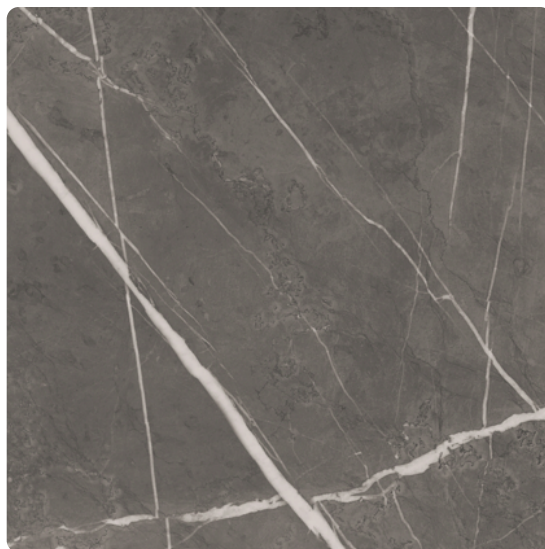

Kaindl radna ploča G-profil R=3mm K4892 DP Pietra Grey

Šifra proizvoda	Debljina	Dužina	Širina
50153/4892	38 mm	4.100 mm	600 mm

Izdržljivi dizajnerski komadi. Otporne su na udarce i abraziju, postojane na svjetlost i apsolutno moderne: Kaindl radne ploče. Zahvaljujući autentičnim površinskim strukturama, prirodni mat i sjajni dekori drva i kamena točno su onako kako izgledaju.

DEKOR

KARAKTERISTIKE

Postojanost na svijetlo

Jednostavno za održavanje

Velika otpornost

Zaobljene rubne trake bez razmaka-fuge

Higijenski

antibakterijski

EN 312

EN 310

EN 319

Razred emisije E1

EN ISO 13894

EN 438-4

Opća upotreba P2

SPECIFIKACIJA

Debljina	38 mm
Širina	600 mm
Dužina	4.100 mm
Težina	69,7 kg

više informacija <http://www.frischeis.hr/shop/ploca/radna-ploca/radna-ploca-laminat/kaindl-radna-ploca-g-profil-r%253d3mm-k4892-dp-pietra-grey--p15118985>

Skeniranjem QR koda izravno dolazite do stranice proizvoda u našoj online trgovini.