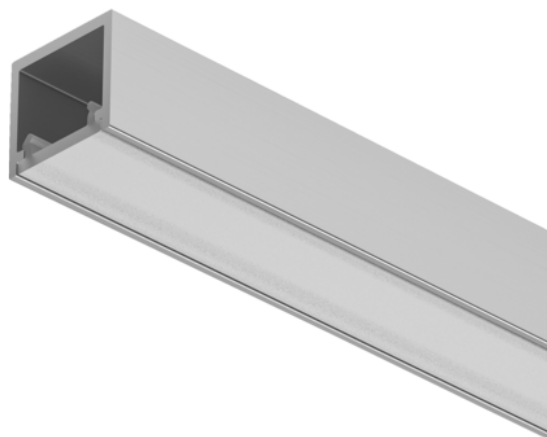

## Häfele Profil Loox5 2102 833.95.734 srebrni 3 m

Šifra proizvoda 71833/0734      Debljina 0 mm      Dužina 3.000 mm      Širina 0 mm

Materijal: aluminij

Difuzor: plastika

Profil: srebrno eloksirano

Difuzor: opalno bijela, propuštanje svjetla: 70-80%

Širina difuzora: 11 mm

Dužina: 3000 mm

### SPECIFIKACIJA

Dužina	3.000 mm
Težina	0,38 kg
<b>Okovi za namještaj</b>	
Grupa proizvoda	Profili i kabelski kanali
Osnovni materijal	Aluminij
Boja	Srebrno eloksirano
Proizvođački broj	833.95.734
Dužina	3000 mm
<b>Osvjetljenje</b>	
Sistem	Loox5
attr.Streuscheibe	optionvalue.fittingLightingDiffuser2
Profili i kanalice za kabal	Podgradni profil