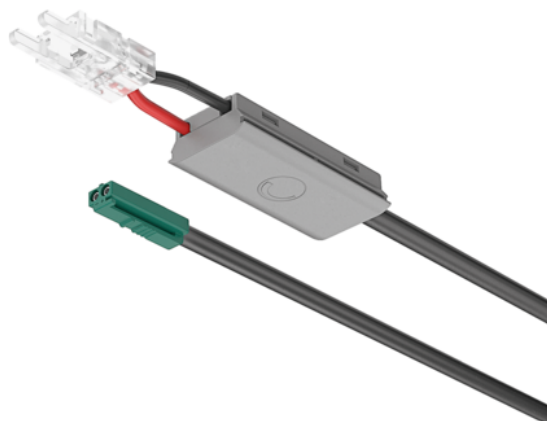

Häfele Prekidač za regulaciju svjetlosti, Loox5 24 V 2-pol. (monokromatski) 833.77.836

Šifra proizvoda
71833/0836

Debljina
7,7 mm

Dužina
36 mm

Širina
17 mm

KARAKTERISTIKE

SPECIFIKACIJA

Debljina	7.7 mm
Širina	17 mm
Dužina	36 mm
Težina	0,11 kg

Okovi za namještaj

Grupa proizvoda	Prekidači i sustavi
Osnovni materijal	Plastika
Proizvođački broj	833.77.836

Osvjetljenje

Snaga	90 W
Napon	24 V
Sistem	Loox5
Funkcija memorije	Da
Sustavi utikača	prekidač na senzor

više informacija <http://www.frischeis.hr/shop/okov/rasvjeta-i-elektricno-pogonjeni-okovi-/rasvjeta/hafele-prekidac-za-regulaciju-svjetlosti--loox5-24-v-2-pol-monokromatski-83377836-p15811595>

Skeniranjem QR koda izravno dolazite do stranice proizvoda u našoj online trgovini.