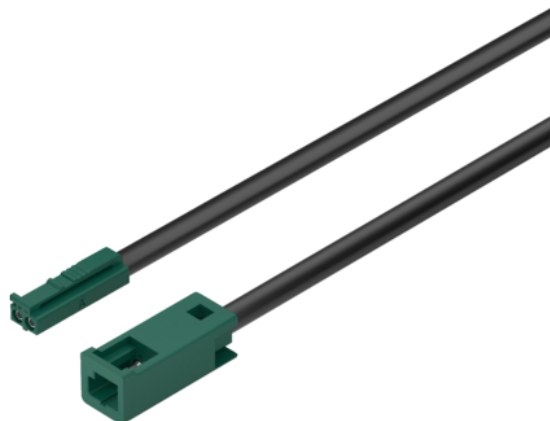

## Häfele Produžni kabel Loox5 24V, 2-pol.,5A, monokromatski 833.95.718

Šifra proizvoda	Debljina	Dužina	Širina
71833/1717	0 mm	0 mm	0 mm

Vrsta kabla: produžni kabel sa 2 utikača

Napon: 24 V

Područje primjene: za svjetiljke Loox5 i druge 2-polne potrošače i razdjelnike

Materijal: plastika

Jačina struje: 5 A

Rupa Ø: utikač 8 mm

Maksimalna duljina voda od Loox5 transformatora do potrošača 10 m. Zbog velikih duljina kabla u kombinaciji s velikim opterećenjima (duljine trake) dolazi do pada napona u kabelu. To vodi do vidljivih smanjivanja svjetline u rasvjetnim tijelima.. Jačine osvjetljenja navedene za rasvjetna tijela definiraju se uz nazivni izlazni napon transformatora (12 V odnosno 24 V).