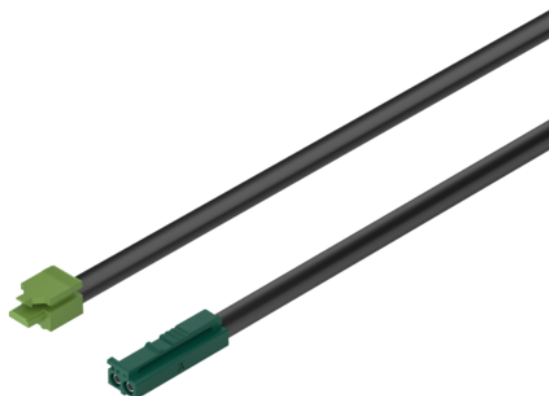

Häfele Modularni kabel za napajanje Loox5, 5A, 2-pol (monokromatski) 833.95.835

Šifra proizvoda	Debljina	Dužina	Širina
71833/0835	0 mm	2.000 mm	0 mm

KARAKTERISTIKE

SPECIFIKACIJA

Dužina	2.000 mm
Težina	0,075 kg
Okovi za namještaj	
Grupa proizvoda	Napajanja i opskrbni vodovi
Proizvođački broj	833.95.835
Osvjetljenje	
attr.Strombelastbarkeit	5 unit.A
Napon	24 V
Sistem	Loox5
Duljina kabela	2.000 mm
Napajanja i opskrbni vodovi	Naponski vod

više informacija <http://www.frischeis.hr/shop/okov/rasvjeta-i-elektricno-pogonjeni-okovi-/rasvjeta/hafele-modularni-kabel-za-napajanje-loox5--5a--2-pol-monokromatski-83395835-p15905844>

Skeniranjem QR koda izravno dolazite do stranice proizvoda u našoj online trgovini.