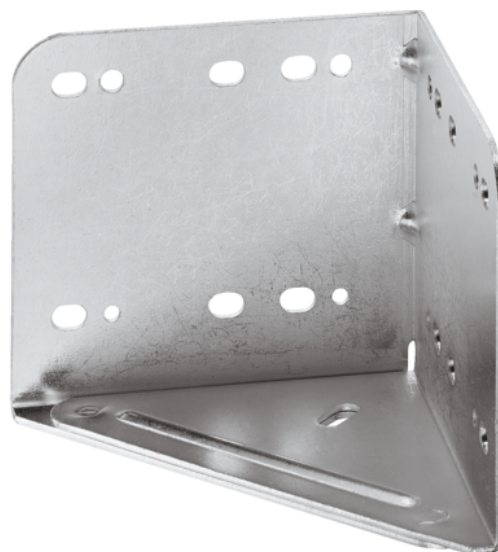

Häfele Kutnik za krevet 115x115x135 mm 273.45.974 pocinčano

Šifra proizvoda 71273/0974	Debljina 0 mm	Dužina 0 mm	Širina 0 mm
-------------------------------	------------------	----------------	----------------

KARAKTERISTIKE

SPECIFIKACIJA

Težina **0,653 kg**

Okovi za namještaj

Grupa proizvoda **Spojni okov i kutne spojnice**

Osnovni materijal **Čelik**

Površina **optionvalue.fittingSurface59**

Proizvođački broj **273.45.974**

više informacija <http://www.frischeis.hr/shop/okov/spojnice--nosaci-polica/spojnica/hafele-kutnik-za-krevet-115x115x135-mm-27345974--pocincano-p16001598>

Skeniranjem QR koda izravno dolazite do stranice proizvoda u našoj online trgovini.