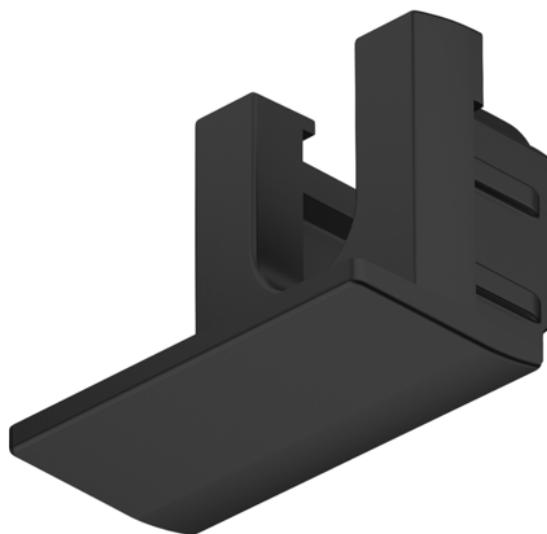

Häfele Završna kapa, profil 1104, crna 833.95.769

Šifra proizvoda	Debljina	Dužina	Širina
71833/1769	0 mm	0 mm	0 mm

Materijal: plastika

Boja: crna

Izvedba: s propustom za kabele

Primjena: ugradni profil Häfele Loox5, profil 1104

KARAKTERISTIKE

SPECIFIKACIJA

Težina **0,01 kg**

Okovi za namještaj

Grupa proizvoda **Profili i kabelski kanali**

Osnovni materijal **Plastika**

Boja **Crno**

Proizvođački broj **833.95.769**

Osvjetljenje

Sistem **Loox5**

Profili i kanalice za kabal **Profili za ugradnju**

više informacija <http://www.frischeis.hr/shop/okov/rasvjeta-i-elektricno-pogonjeni-okovi-/rasvjeta/hafele-zavrsna-kapa--profil-1104--crna-83395769~p16276994>