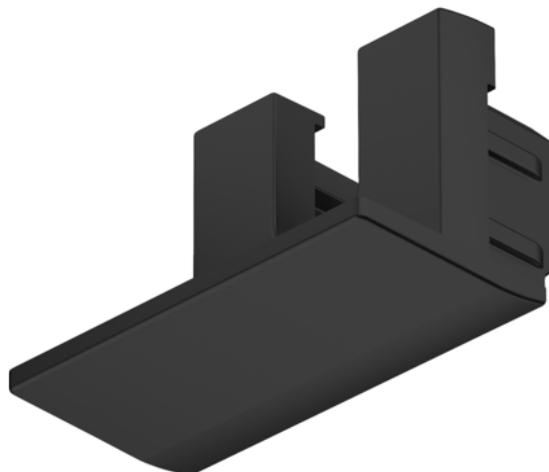

Häfele Završna kapa za profil 1103, 833.95.767 crna

Šifra proizvoda 71833/1767	Debljina 0 mm	Dužina 0 mm	Širina 0 mm
--------------------------------------	-------------------------	-----------------------	-----------------------

Materijal: plastika

Površina/boja: crna

Izvedba: s propustom za kabele

Primjena: ugradni profil Häfele Loox5, profil 1103

KARAKTERISTIKE

SPECIFIKACIJA

Težina **0,001 kg**

Okovi za namještaj

Rasvjeta

Häfele Ugradni aluminijski Loox5 Profil1103 za LED trake, crna, eloksirano, opalno bijela, difuzor, dužina 3000mm

Šifra proizvoda 71833/1723	Dužina 3000 mm
--------------------------------------	--------------------------