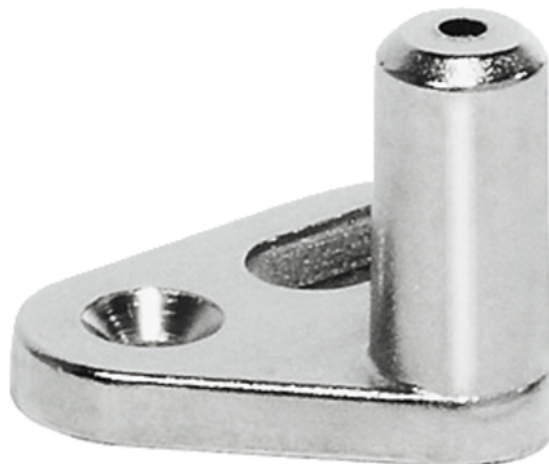

Häfele Svornjak za zatvaranje sa pločom za pričvršćivanje brave s okretnom šipkom

Šifra proizvoda	Debljina	Dužina	Širina
71226/0708	3 mm	26 mm	22 mm

Montaža: pričvršćivanje vijcima (naknadno podesivo zbog uzdužne rupe)

KARAKTERISTIKE

SPECIFIKACIJA

Debljina	3 mm
Širina	22 mm
Dužina	26 mm
Okovi za namještaj	
Osnovni materijal	Cinkografski odljev
Površina	Niklovano polirano
Montaža	Za uvrtnje
Proizvođački broj	226.57.708
Sustavi za zaključavanje	
Vrste brava	Brava s okretnom šipkom

više informacija <http://www.frischeis.hr/shop/okov/sustavi-za-zakljucavanje--brave--trezori/brave-i-sustavi-za-zakljucavanje/hafele-svornjak-za-zatvaranje-sa-plocom-za-privrscivanje-brave-s-okretnom-sipkom-p1742082>