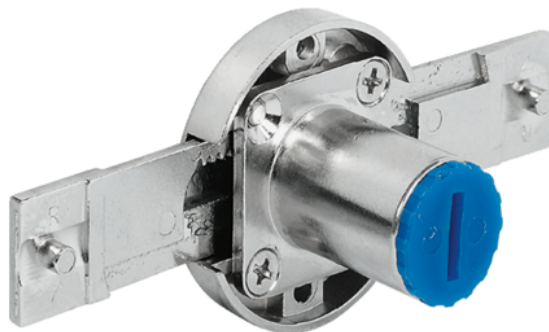

Häfele Brava Symo s okretnom šipkom lad

Šifra proizvoda 71237/2600	Debljina 0 mm	Dužina 0 mm	Širina 0 mm
--------------------------------------	-------------------------	-----------------------	-----------------------

Primjena: za jezgru cilindra koja se ugrađuje sa prednje strane

Graničnik: lad (lijevo zatvaranje)

Podizaj: 16 mm

Dužina letve cilindra: 22 mm

Montaža: pričvršćivanje vijcima

KARAKTERISTIKE

SPECIFIKACIJA

Okovi za namještaj

Osnovni materijal	Cinkografski odljev
Površina	Niklovano
Montaža	Za uvrtnje
Graničnik	lad (lijevo zatvaranje)
Proizvođački broj	237.76.600

Sustavi za zaključavanje

Vrste brava	brave potisne šipke
Dužina kućišta cilindra	22 mm
Podizaj	16 mm

PRIBOR

Brave i sustavi za zaključavanje

Häfele Rozeta za cilindar s pločicama Symo sa zamjenjivom jezgrom Univerzal objekt

Šifra proizvoda
71219/0677

više informacija <http://www.frischeis.hr/shop/okov/sustavi-za-zakljucavanje--brave--trezori/brave-i-sustavi-za-zakljucavanje/hafele-brava-symo-s-okretnom-sipkom-lad-p1742442>