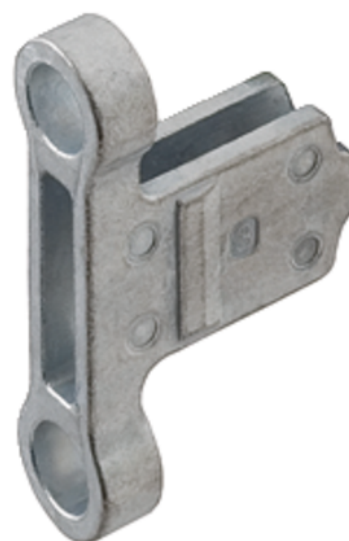

Häfele Pribor Moovit, Prednje pričvršćenje Moovit fix za pričvršćenje vijcima

Šifra proizvoda	Debljina	Dužina	Širina
71553/0991	0 mm	0 mm	0 mm

Izvedba: pričvršćenje vijcima

KARAKTERISTIKE

SPECIFIKACIJA

Težina **0,017 kg**

Okovi za namještaj

Osnovni materijal **Cinkografski odljev**

Montaža **Za uvrtnje**

Proizvođački broj **553.59.991**

Ladice, klizne vodilice

Sustav vodilica **Obostano**

više informacija <http://www.frischeis.hr/shop/okov/ladice-i-vodilice-/sustavi-vodilica/hafele-pribor-moovit--prednje-privrscenje-moovit-fix-za-privrscenje-vijcima-p1742517>