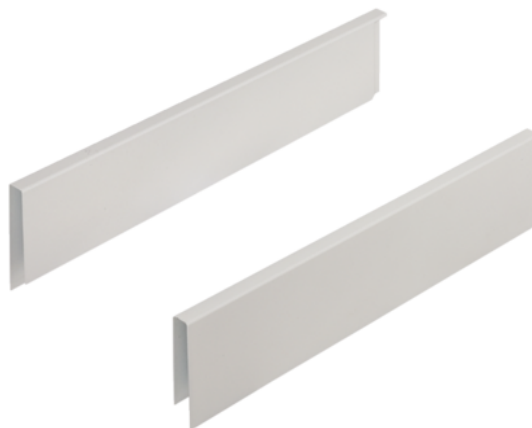

## Häfele Prošireni sustav Moovit, bočno povišenje panela dužine 450 mm srebrno siva

Šifra proizvoda	Debljina	Dužina	Širina
<b>71553/1904</b>	<b>0 mm</b>	<b>450 mm</b>	<b>0 mm</b>

Pretpostavka: izvlačni dio s relingom (bez poprečnog relinga)  
visoko predmeti su zaštićeni od prevetanja zahvaljujući zatvorenom  
bočnom povišenju

Primjena: Povišenje unut. površine od 115 odnosno 162 mm

Montaža: Za umetanje relinga i stranice ladice (povišenje za 90 mm  
umetanjem Moovit panela)

Nazivna duljina: 450 mm

#### SPECIFIKACIJA

Dužina **450 mm**