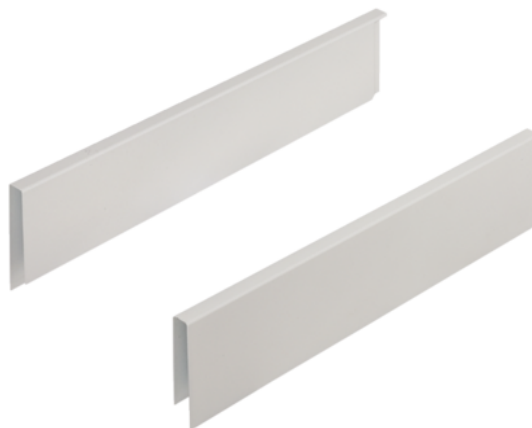

Häfele Prošireni sustav Moovit, bočno povišenje panela dužine 500 mm, srebrno siva

Šifra proizvoda	Debljina	Dužina	Širina
71553/1905	0 mm	500 mm	0 mm

Pretpostavka: izvlačni dio s relingom (bez poprečnog relinga)
visoko predmeti su zaštićeni od prevetanja zahvaljujući zatvorenom
bočnom povišenju

Primjena: Povišenje unut. površine od 115 odnosno 162 mm

Montaža: Za umetanje relinga i stranice ladice (povišenje za 90 mm
umetanjem Moovit panela)

Nazivna duljina: 500 mm

KARAKTERISTIKE

SPECIFIKACIJA

Dužina **500 mm**

Okovi za namještaj

Osnovni materijal **Čelik**

Boja **Srebrno siva**

Montaža **Za brzu montažu**

Proizvođački broj **553.60.905**

Nazivna dužina **500 mm**

Ladice, klizne vodilice

Sustav vodilica **Obostano**

više informacija <http://www.frischeis.hr/shop/okov/ladice-i-vodilice-/sustavi-vodilica/hafele-prosireni-sustav-moovit--bočno-povišenje-panela-dužine-500-mm--srebrno-siva--p1742574>

Skeniranjem QR koda izravno dolazite do stranice
proizvoda u našoj online trgovini.