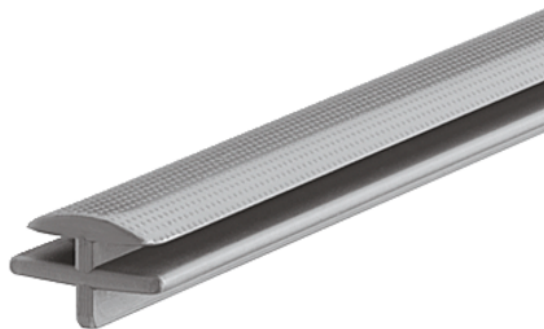

Häfele Univerzalni uložak za ladice spojni profil za produživanje siva

Šifra proizvoda	Debljina	Dužina	Širina
71556/0590	0 mm	505 mm	0 mm

Primjena: profil se koristi za međusobno spajanje više uložaka pribor za jelo čime se postiže željena širina

KARAKTERISTIKE

SPECIFIKACIJA

Dužina **505 mm**

Okovi za namještaj

Grupa proizvoda **Reling, pregrade, spojni okov i poprečna pregrada**

Osnovni materijal **Plastika**

Boja **Sivo**

Proizvođački broj **556.46.590**

Dužina **505 mm**

PRIBOR

Ulošci za ladice

Häfele Univerzalni uložak pribora za jelo 281x498x46 mm siva

Šifra proizvoda	Debljina	Dužina	Širina
71556/0501	46 mm	498 mm	281 mm

Häfele Univerzalni uložak za pribora za jelo 402x498x46 mm siva

Šifra proizvoda	Debljina	Dužina	Širina
71556/0504	46 mm	498 mm	402 mm

više informacija <http://www.frischeis.hr/shop/okov/ladice-i-vodilice-/ulosci-za-ladice/hafele-univerzalni-ulozak-za-ladice-spojni-profil-za-produzivanje-siva-p1742701>