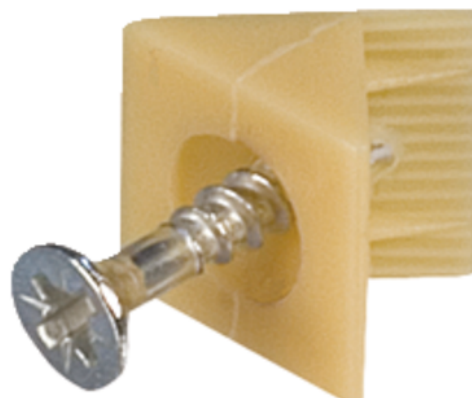

## Häfele PVC spojnice stražnje stijenke sa predmontiranim vijkom, bijela

Šifra proizvoda                      Debljina                      Dužina                      Širina  
**71260/0710**                      **0 mm**                      **0 mm**                      **0 mm**

Sa predmontiranim vijkom

Primjena: graničnik za stražnje zidove

Montaža: vijcima na stražnje zidove i korpus

### SPECIFIKACIJA

Okovi za namještaj	
Grupa proizvoda	<b>Lamele, spoj pod kutom i spoj stražnje stijenke</b>
Osnovni materijal	<b>Plastika</b>
Boja	<b>Bijela</b>
Montaža	<b>Za uvrtnje</b>
Proizvođački broj	<b>260.09.710</b>

više informacija <http://www.frischeis.hr/shop/okov/spojnice--nosaci-polica/spojnica/hafele-pvc-spojnice-straznje-stijenke-sa-predmontiranim-vijkom--bijela-p1742707>

Skeniranjem QR koda izravno dolazite do stranice proizvoda u našoj online trgovini.