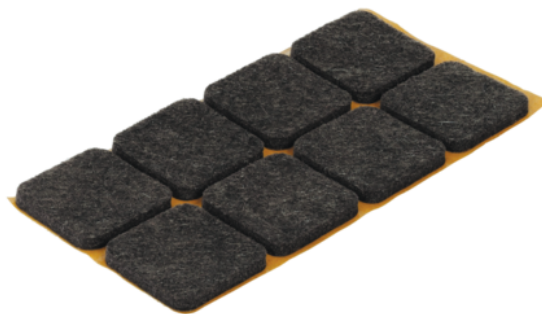

## Häfele Klizač za namještaj od filca četverokutan samoljepljiv 25mm smeđi

Šifra proizvoda	Debljina	Dužina	Širina
71650/0122	0 mm	0 mm	0 mm

Debljina: cca. 3 mm

Montaža: samoljepljivo

Dimenzija: 25 x 25 mm

### SPECIFIKACIJA

Okovi za namještaj	
Grupa proizvoda	Sustav klizača za namještaj
Boja	Smeđe
Montaža	Za lijepljenje
Proizvođački broj	650.06.122

više informacija <http://www.frischeis.hr/shop/okov/stolovi--noga-stola--noge-za-namjestaj--kotacici/klizac-za-namjestaj-i-kotacici/hafele-klizac-za-namjestaj-od-filca-cetverokutan-samoljepljiv-25mm-smedj-p1743151>