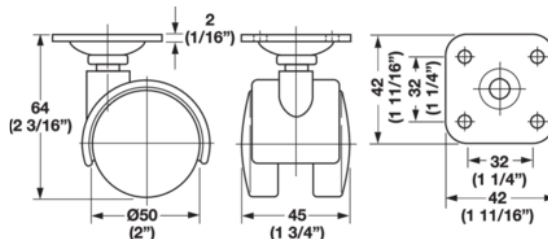

pomično sa zaustavljačem

Podloga: čvrsta

Izvedba: sa štitnikom

Montaža: sa pločom za pričvršćivanje

Dimenzija: 42 x 42 mm

Radijus -Ø: 50 mm

Visina: 63 mm

Nosivost cca.: 40 kg

KARAKTERISTIKE

SPECIFIKACIJA

Okovi za namještaj

Grupa proizvoda **Dvostruki kotačići za namještaj**

Montaža **Za uvrtnje**

Proizvođački broj **660.08.321**

Nosivost **40 kg**

Nogice za namještaj, kotačići