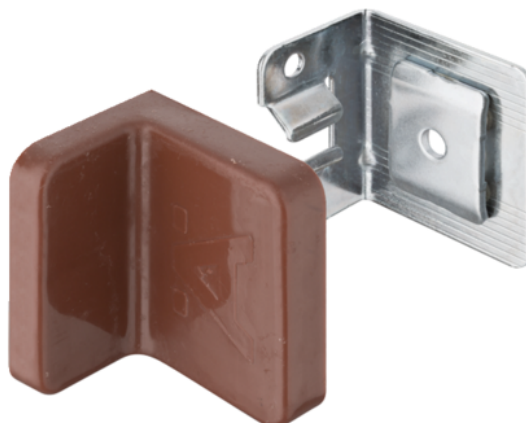

## Häfele Ovjes za gornje kuhinjske elemente, vidljivi za pričvršćenje vijcima, nosivost 90 kg/par, smeđa

Šifra proizvoda	Debljina	Dužina	Širina
71290/1100	0 mm	0 mm	0 mm

Mogućnosti podešavanja:

Visina 8 mm

Dubina 8 mm

Dosjed: lijevo, desno ili sredina

#### Okovi za namještaj

Montaža **Za uvrtnje**

Graničnik **lijevi, desni i srednji**

Proizvođački broj **290.34.100**

Nosivost **90 kg**

više informacija <http://www.frischeis.hr/shop/okov/opremanje-kuhinje/-oprema-za-ormare-i-garderobe/hafele-ovjes-za-gornje-kuhinjske-elemente--vidljivi-za-pricvrscenje-vijcima--nosivost-90-kgpar--smeda-p1743412>