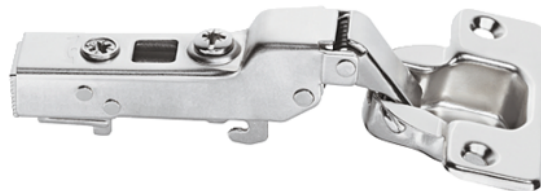

Häfele Lončasti šarnir Metalla SM kombi za drvene vrata sa integriranim ublaživačem i srednjim dosjedom, za brzu montažu vijcima, slika bušenja 45/9,5

| | | | |
|-----------------|----------|--------|--------|
| Šifra proizvoda | Debljina | Dužina | Širina |
| 71311/0506 | 0 mm | 0 mm | 0 mm |

Pričvršćenje lonca: vijcima

Montaža: vrata se na korpus pričvršćuju brzom montažom SM tehnikom

Dubina provrta: lonac šarnira 12,0 mm

Mogućnosti podešavanja:

bočno ±1,5 mm

visina ±2 mm (pomoću montažne pločice)

dubina -1 do +3 mm

Sa automatikom zatvaranja

Slika bušenja: 45/9,5

KARAKTERISTIKE

SPECIFIKACIJA

| Okovi za namještaj | |
|--------------------|-----------------------------|
| Grupa proizvoda | Lončasti šarniri |
| Osnovni materijal | Čelik |
| Površina | Niklovano |
| Montaža | Brza tehnologija za montažu |
| Prigušenje | sa prigušenjem |
| Graničnik | Srednji zaustavnik |
| Proizvođački broj | 311.60.506 |
| Kut otvaranja | 110 ° |
| Zglobni krak | Koljenast |

PRIBOR

Šarniri

Häfele Montažna pločica križna Metalla SM kombinirana podesiva po visini preko ekscentra 0mm tehnikom brze montaže vijcima

Šifra proizvoda

71311/0540

Häfele Križna montažna pločica Metalla SM kombi, podešavanje visine preko ekscentra, razmak 2 mm, s tehnikom brze montaže vijcima