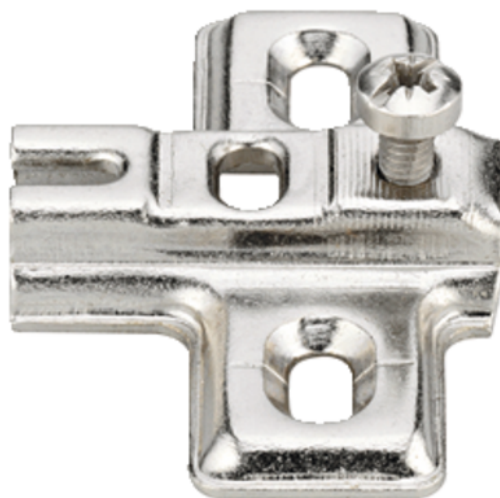

Häfele Križna montažna pločica Metalla mini A razmak 2 mm sa tehnikom navlačenja pričvršćenje vijcima

Šifra proizvoda Debljina Dužina Širina
71311/0522 **0 mm** **0 mm** **0 mm**

Mogućnost: podešavanje ±2 mm

Razmak D: 2 mm

KARAKTERISTIKE

SPECIFIKACIJA

Težina **0,013 kg**

Okovi za namještaj

| | |
|------------------------|---------------------------|
| Grupa proizvoda | Lončasti šarniri |
| Osnovni materijal | Čelik |
| Površina | Niklovano |
| Montaža | Za uvrtnje |
| Proizvođački broj | 311.51.522 |
| Mogućnosti podešavanja | Preko uzdužne rupe |
| Izvedba | Križ |

Šarniri

| | |
|------------------|-----------------------|
| Razmak | 2 mm |
| Lončasti šarniri | Montažne ploče |
| Montažne ploče | Metalla |

više informacija <http://www.frischeis.hr/shop/okov/sarniri/hafele-krizna-montazna-plocica-metalla-mini-a-razmak-2-mm-sa-tehnikom-navlacenja-pričvršćenje-vijcima-p1743532>

Skeniranjem QR koda izravno dolazite do stranice
proizvoda u našoj online trgovini.

PRIBOR

Šarniri

Häfele Lončasti šarniri Metalla Mini A srednji dosjed, za drvena vrata bez integriranog ublaživača za navlačenje i pričvršćenje vijcima, slika bušenja 38/7,5