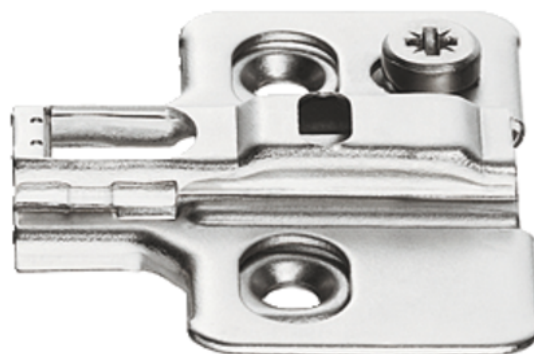

Häfele Križna montažna pločica Metalla SM kombi, podešavanje visine preko ekscentra, razmak 2 mm, s tehnikom brze montaže vijcima

Šifra proizvoda	Debljina	Dužina	Širina
71311/0542	0 mm	0 mm	0 mm

Mogućnosti: podešavanje visine ± 2 mm preko ekscentra

Razmak: 37 mm

KARAKTERISTIKE

SPECIFIKACIJA

Okovi za namještaj	
Grupa proizvoda	Lončasti šarniri
Osnovni materijal	Čelik
Površina	Niklovano
Montaža	Za uvrtnje
Proizvođački broj	311.71.542
Mogućnosti podešavanja	Preko ekscentra
Izvedba	Križ

Šarniri	
Razmak	2 mm
Lončasti šarniri	Montažne ploče
Montažne ploče	Metalla

više informacija <http://www.frischeis.hr/shop/okov/sarniri/hafele-krizna-montazna-plocica-metalla-sm-kombi--podesavanje-visine-preko-ekscentra--razmak-2-mm--s-tehnikom-brze-montaze-vijcima-p1743544>

Skeniranjem QR koda izravno dolazite do stranice
proizvoda u našoj online trgovini.

PRIBOR

Šarniri

Häfele Lončasti šarnir, Metalla SM kombi 110° paralelni dosjed, za vrata s integriranim uspornikom za brzu montažu, sa vijcima slika bušenja 45/9,5