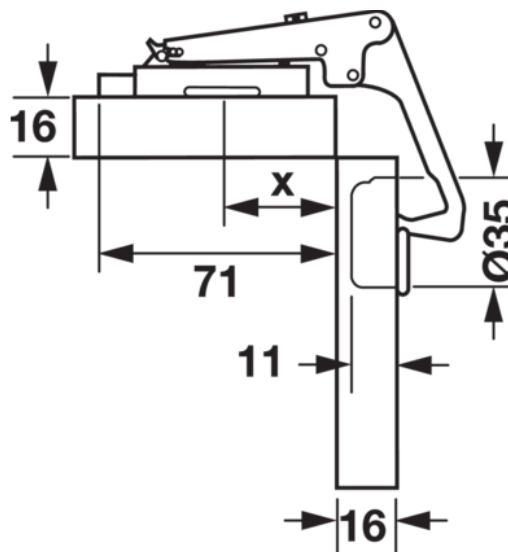

Za ravnu primjenu

Montaža: vrata na korpus za navlačenje sa Duomatic A montažnim pločama ili brzom montažom sa Duomatic SM montažnim pločama

Pričvršćenje lonca: vijcima

Dubina bušenja: glava šarnira 11 mm

Mogućnosti podešavanja:

Bočno podešavanje od -1,5 do +4,5 mm

Podešavanje visine od -2 do +2 mm

Podešavanje dubine sa Duomatic A montažnim pločama +2,8 mm, sa Duomatic SM montažnim pločama od -0,5 do +2,8 mm

Sa automatikom zatvaranja

Slika bušenja: 48/6 mm

KARAKTERISTIKE

SPECIFIKACIJA

Težina **0,075 kg**

Okovi za namještaj

Grupa proizvoda	Lončasti šarniri
Montaža	Brza montažna tehnologija i za guranje
Prigušenje	bez prigušenja
Graničnik	Kutno zaustavljanje
Proizvođački broj	329.19.700

Skeniranjem QR koda izravno dolazite do stranice
proizvoda u našoj online trgovini.

Okovi za namještaj

Zaključavanja	Sa mehanizma za zatvaranje
Kut otvaranja	70 °
Zglobni krak	ravno

Šarniri

Promjer dubine lonca	35 mm
Dubina bušenja lonca	11 mm
Slika bušenja	48/6
Pričvršćenje lonca	Za uvrtnje
Lončasti šarniri	Duomatic
Primjena	optionvalue.fittingHingeApplication7