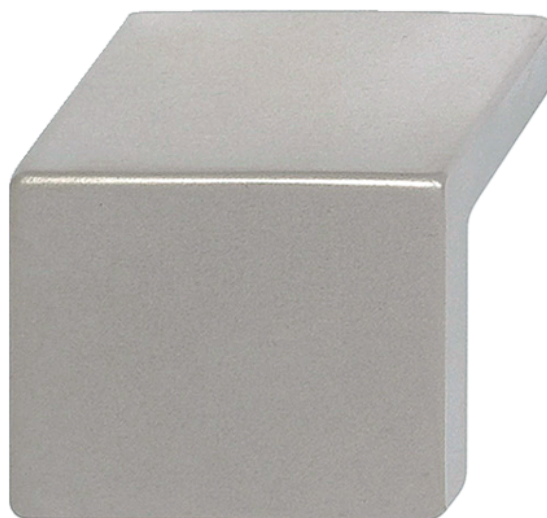

Häfele Profilna letva ručkice za namještaj od lijevanog cinka niklano mat 30x27mm

Šifra proizvoda	Debljina	Dužina	Širina
71110/0601	27 mm	30 mm	30 mm

KARAKTERISTIKE

SPECIFIKACIJA

Debljina	27 mm
Širina	30 mm
Dužina	30 mm
Okovi za namještaj	
Grupa proizvoda	Ručkice za namještaj
Osnovni materijal	Cinkografski odljev
Površina	Niklovano mat
Proizvođački broj	110.24.601
Ručkice za namještaj i vješalice	
Tip ručke	Steggriff
Razmak rupa	16 mm

više informacija <http://www.frischeis.hr/shop/okov/ruckice-za-namjestaj-/hafele-profilna-letva-ruckice-za-namjestaj-od-lijevanog-cinka-niklano-mat-30x27mm-p1743964>

Skeniranjem QR koda izravno dolazite do stranice proizvoda u našoj online trgovini.