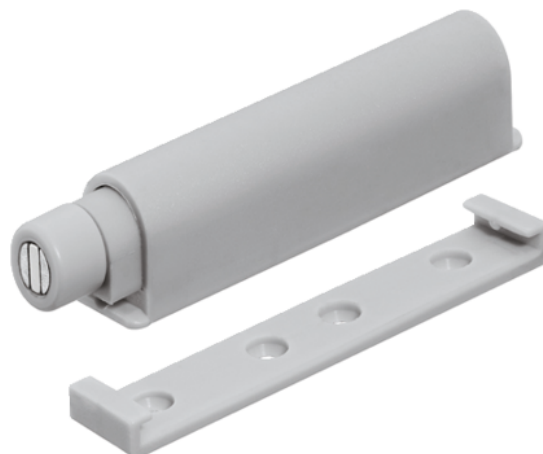

Häfele Potisni prihvatnik s magnetom

Šifra proizvoda	Debljina	Dužina	Širina
71356/0550	0 mm	0 mm	0 mm

Primjena: za mehaničko otvaranje i zatvaranje vrata namještaja, pogodno za vrata namještaja (drvo, staklo, metal) bez ručkica,

Izvedba: sa pomičnim magnetskim vrhom

Mogućnosti: Vrh se izvlači +5 mm

Montaža: sa pripadajućom pločicom adaptera

Auslöseweg: ca. 3 mm

Ausstoßweg: 38 mm

KARAKTERISTIKE

SPECIFIKACIJA

Težina **0,025 kg**

Okovi za namještaj

Grupa proizvoda **Lončasti šarniri**

Osnovni materijal **Plastika**

Boja **Svijetlo siva**

Proizvođački broj **356.01.550**

PRIBOR

Šarniri

Häfele Lončasti šarnir, Potisni prihvatnik, protukomad