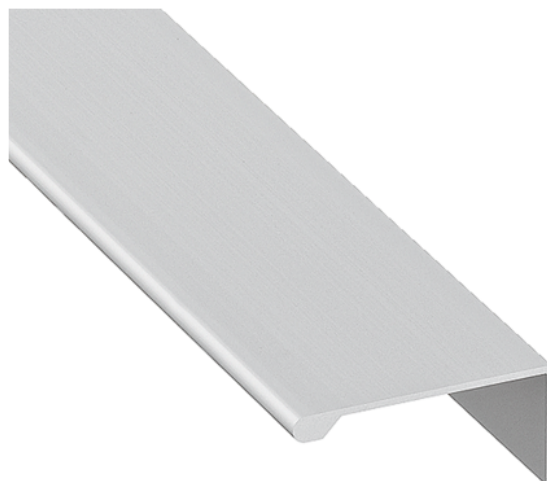

Häfele Aluminijska ručka za namještaj boja srebra, eloksirana 2500x43mm

Šifra proizvoda	Debljina	Dužina	Širina
71126/0901	20 mm	2.500 mm	43 mm

Dimenzija A: 43 mm

Dimenzija B: 20 mm

Dimenzija C: 1.600 mm

Dužina: 2.500 mm

KARAKTERISTIKE

SPECIFIKACIJA

Debljina	20 mm
Širina	43 mm
Dužina	2.500 mm
Težina	0,7 kg

Okovi za namještaj

Grupa proizvoda	Ručkice - profilirane letvice
Osnovni materijal	Aluminij
Boja	Srebrno eloksirano
Proizvođački broj	126.14.901

Ručkice za namještaj i vješalice

Tip ručke	Ručkice - profilirane letvice
-----------	-------------------------------

više informacija <http://www.frischeis.hr/shop/okov/ruckice-za-namjestaj-hafele-aluminijska-rucka-za-namjestaj-boja-srebra-eloksirana-2500x43mm-p1744649>