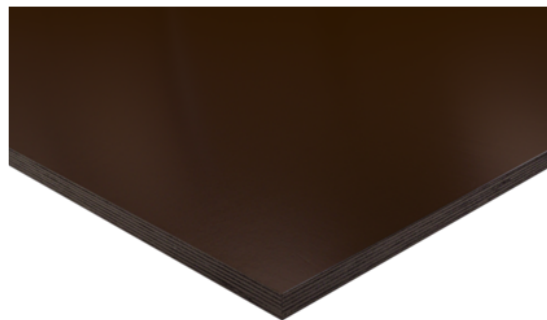

Šperploča sa filmom breza BFU100 120/120g

Šifra proizvoda	Debljina	Dužina	Širina
01416/0017	18 mm	1.500 mm	3.000 mm

Šperploča breza je premazana tamnosmeđim tankim slojem fenolnom smolom s primjenom u građevnoj industriji. Optimalna svojstva čine glatka, obrađena površina koja se jednostavno čisti.

Prednosti:

glatke površine,
lake za održavanje
gotove formirane podloge,
spremne za trajnu uporabu

Šperploča breza sa filmom je idealna ploča za dugotrajnu sustavnu primjenu. Moguća je višestruka primjena uz trajnu visoku postojanost čvrstoće.

Primjena:

Sistemska primjena
U poljoprivrednoj izgradnji
Opremanje sportskih dvorana
Zidne ploče
Razni paneli

KARAKTERISTIKE

E1 prema DIN EN 16516

SPECIFIKACIJA

Debljina	18 mm
Širina	3.000 mm
Dužina	1.500 mm
Težina	55,08 kg