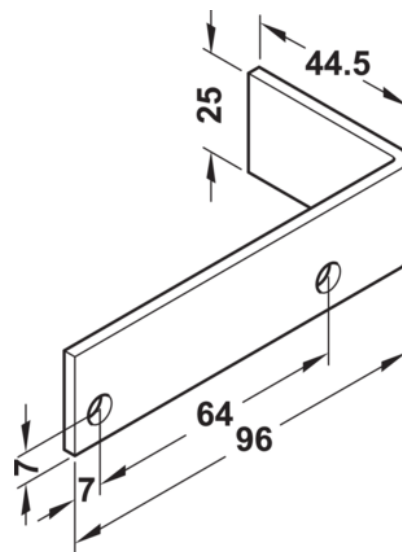

## Häfele Kutnik prijenosnika Smuso CD za Classic 50 VF SR za vanjska klizna vrata

Šifra proizvoda	Debljina	Dužina	Širina
71405/0160	0 mm	0 mm	0 mm

Primjena: za vanjska vrata