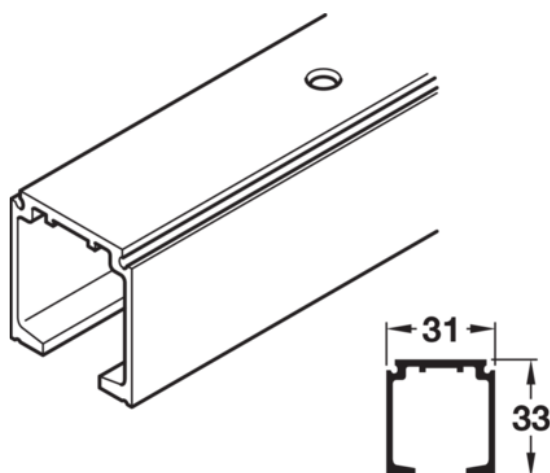

## Häfele Vodilica Slido 40-120 kg 940.43.931.3m alu

Šifra proizvoda      Debljina      Dužina      Širina  
**71940/0931**      **0 mm**      **3.000 mm**      **0 mm**

Okov:

Jednostruka klizna tračnica izbušena  
31 x 33 mm (Š x V)

Primjena: za težinu vratnog krila 40-120 kg

Dužina: 3000 mm

### SPECIFIKACIJA

Dužina	<b>3.000 mm</b>
Težina	<b>1,78 kg</b>
<b>Okovi za namještaj</b>	
Osnovni materijal	<b>Aluminij</b>
Površina	<b>Blank</b>
Proizvođački broj	<b>940.43.931</b>
Dužina	<b>3000 mm</b>