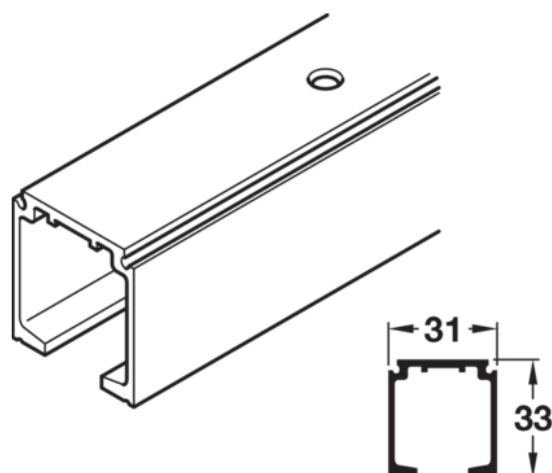

## Häfele Vodilica Slido 40-120 kg 940.43.961 6M alu

Šifra proizvoda      Debljina      Dužina      Širina  
**71940/0961**      **0 mm**      **2.000 mm**      **0 mm**

Okov:

Jednostruka klizna tračnica izbušena  
31 x 33 mm (Š x V)

Primjena: za težinu vratnog krila 40-120 kg

Dužina: 6000 mm

### SPECIFIKACIJA

Dužina      **2.000 mm**