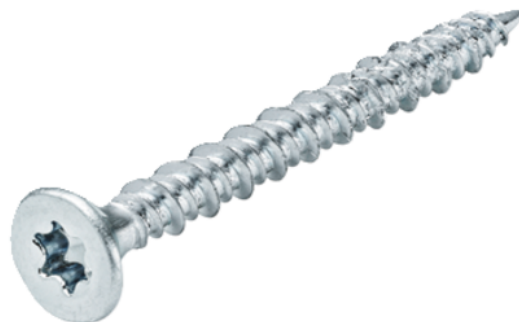

Häfele Vijak za pričvršćivanje Hospa-Jet upuštena glava IS s potpunim navojem IS20 4,0x45mm pocinčano

Šifra proizvoda	Debljina	Dužina	Širina
71017/0085	0 mm	45 mm	0 mm

Pogon: IS20

Karakteristike:

Pojačanje na glavi onemogućuje trganje
Navoj visoko-duboki za povećanje brzine pritezanja
Upuštanje u materijal preko rebara za glodanje
primjena univerzalna

Promjer navoja d: 4 mm

Dužina L: 45 mm

KARAKTERISTIKE

SPECIFIKACIJA

Dužina **45 mm**

Okovi za namještaj

Grupa proizvoda **Vijci za ivericu**

Osnovni materijal **Čelik**

Površina **Pocinčano**

Proizvođački broj **017.91.085**

Pogon **IS20**

Dužina **45 mm**

Promjer navoja **4 mm**

Pričvrtni materijal

Oblik glave **Upuštena glava**

više informacija <http://www.frischeis.hr/shop/okov/alat/vijci/hafele-vijak-za-pričvršćivanje-hospa-jet-upustena-glava-is-s-potpunim-navojem-is20-4-0x45mm-pocincano-p1796035>

Skeniranjem QR koda izravno dolazite do stranice
proizvoda u našoj online trgovini.

Pričvrсни materijal

Vrsta navoja

Puni navoj

više informacija <http://www.frischeis.hr/shop/okov/alat/vijci/hafele-vijak-za-pricvrscivanje-hospa-jet-upustena-glava-is-s-potpunim-navojem-is20-4-0x45mm-pocincano-p1796035>