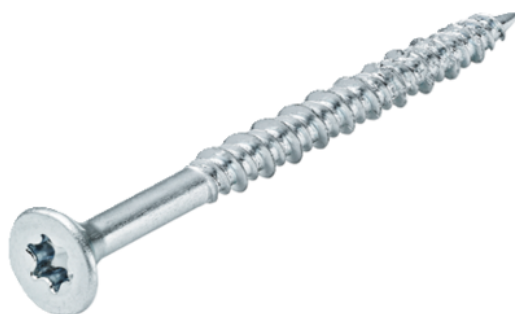

## Häfele Vijak za pričvršćivanje Hospa-Jet upuštena glava IS20 s djelomičnim navojem 5,0x120mm pocinčano

Šifra proizvoda	Debljina	Dužina	Širina
<b>71017/0355</b>	<b>5 mm</b>	<b>120 mm</b>	<b>0 mm</b>

Pogon: IS20

Karakteristike:

Pojačanje na glavi onemogućuje trganje  
Navoj visoko-duboki za povećanje brzine pritezanja  
Upuštanje u materijal preko rebara za glodanje  
primjena univerzalna

Promjer navoja d: 5 mm

Dužina L: 120 mm

**Pričvrсни materijal**

Oblik glave

**Upuštena glava**

Vrsta navoja

**Djelomični navoj**

više informacija <http://www.frischeis.hr/shop/okov/alat/vijci/hafele-vijak-za-pricvrscivanje-hospa-jet-upustena-glava-is20-s-djelomicnim-navojem-5-0x120mm-pocincano-p1796160>