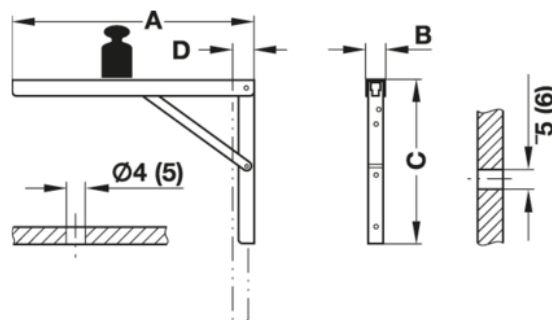

Häfele Konzole preklopne, čelik, nosivost 150 kg/par 300 mm, pocinčana

Šifra proizvoda 71287/0930 Debljina 0 mm Dužina 0 mm Širina 0 mm

Nosivost :

- samo u paru
- kod jednakog opterećenja
- kod pričvršćenja na zidu
- vrsta pričvršćenja ovisi o izvedbi zida (provjera vijaka i moždnika)

Izvedba: sa aretiranjem 3 stupnja podesivo

Dimenzija A: 300 mm

Dimenzija B: 30 mm

Dimenzija C: 200 mm

Dimenzija D: 25 mm

KARAKTERISTIKE

SPECIFIKACIJA

Okovi za namještaj	
Grupa proizvoda	Preklopne konzole
Osnovni materijal	Čelik
Površina	Pocinčano
Proizvođački broj	287.55.930
Nosivost	15 kg